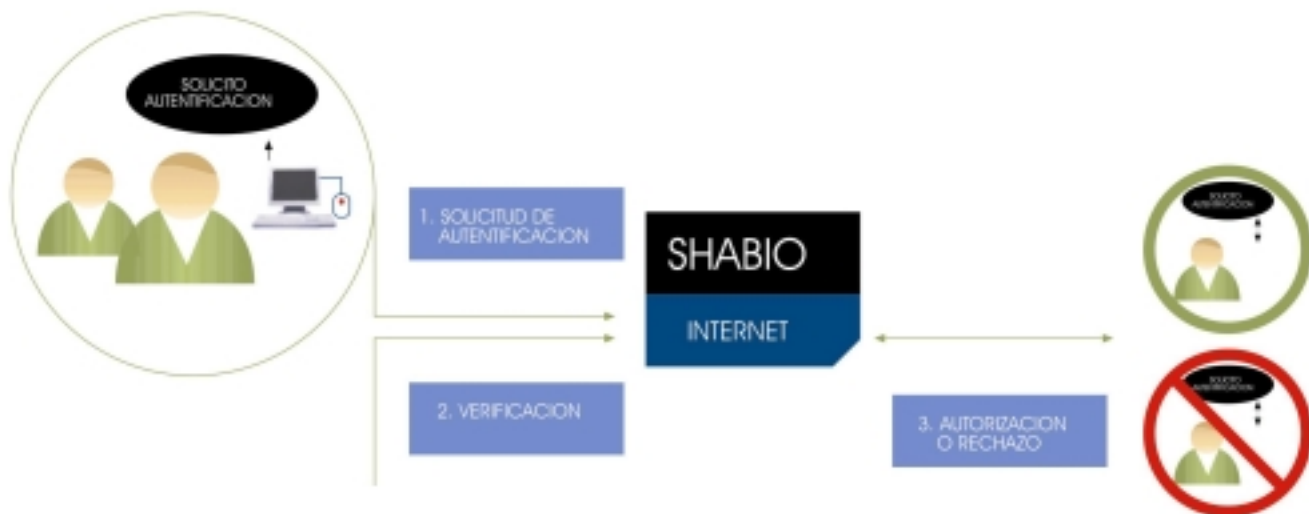

Ingressio Web SHABIO

Si requiere tener la certeza de estar dando privilegios, accesos, servicios o beneficios a terceros (ya sea dentro o fuera de la organización), la huella digital es un valioso y poderoso aliado.

Incorpore esta tecnología fácilmente en las áreas de su empresa susceptibles a una mejora en el control y la seguridad:

- Autorización de Pagos y Transacciones
- Consulta de información Confidencial
- Kioskos Interactivos/Autoservicio
- Programas de Lealtad y Beneficios al Cliente

Ingressio Web SHABIO puede integrarse de dos maneras a su infraestructura:

- A través de un servidor ASP que puede ser consultado desde cualquier aplicación para determinar si la persona que está tratando de identificarse es quien dice ser para asignarle el privilegio que solicita.
- Directamente en sus aplicaciones y generando una sencilla estructura de datos.

SHABIO: AUTENTIFICACIÓN EN INTERNET

Otros Productos de Ingressio:

- Ingressio DP
- Ingressio Light Excel
- Ingressio Franquicias,
- Cadenas y Corporativos
- Ingressio BIO, KDI, IDX
- Ingressio Escuelas, Niños
- Ingressio Lealtad - Antros / Eventos
- Ingressio a la medida

Consulta en nuestra página la ubicación del Distribuidor más cercano en México, EU y Latinoamérica, así como los cursos de Capacitación que ofrecemos

PERSEO

Torre WTC Ciudad de México
Montecito 38 Piso 20, Ot. 25,
Col. Nápoles, C.P. 03810, México D.F.
Tel: (52) 55 5488-0734 al 36

Info@ingressio.com ventas@ingressio.com

www.ingressio.com