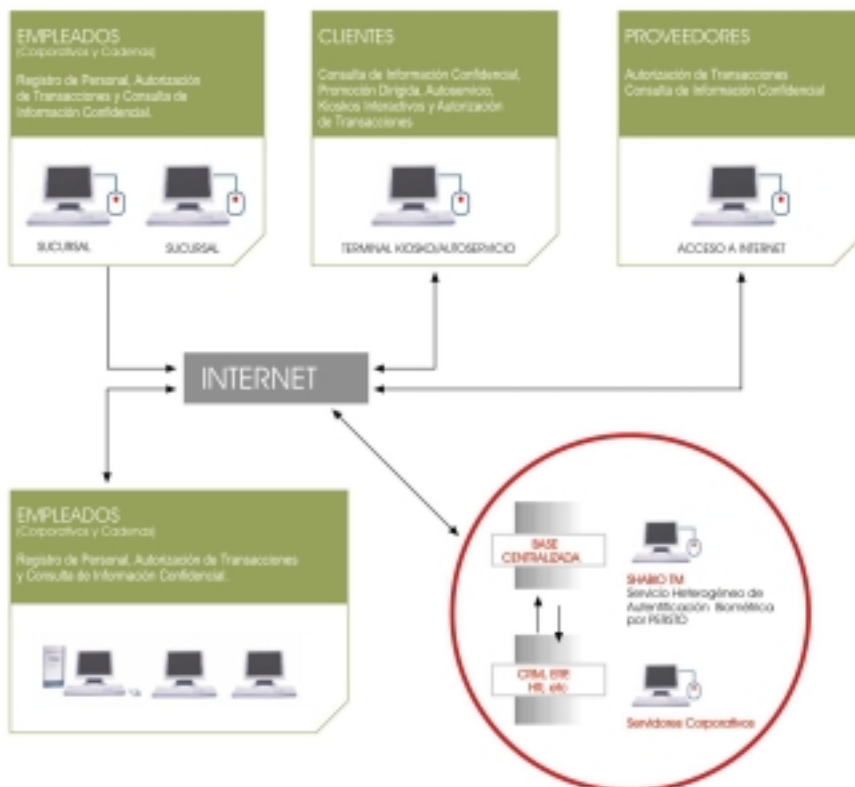

Especificaciones técnicas y requerimientos de INGRESSIO SHABIO WEB

¿Qué es Ingressio Web SHABIO®?

Ingressio Web SHABIO® es la evolución de INGRESSIO®, una solución biométrica para la identificación y autenticación de personas con el empleo de dispositivos biométricos de diferentes fabricantes en paralelo y en Internet.

INGRESSIO Web SHABIO® Proporciona una interfaz para que desde cualquier punto en Internet y desde cualquier aplicación, pueda consultar información restringida, autorizar pagos o transacciones y Obtener un beneficio o derecho, entre otras actividades.

La ventaja más grande es que aporta la certeza de que los usuarios son quienes dicen ser antes de realizar una operación.

INGRESSIO Web SHABIO es el único Servicio que le permite sin elevadas inversiones iniciales, verificar rápidamente vía internet y con huella digital la identidad de:

Ingressio Web SHABIO puede integrarse de dos maneras a su infraestructura:

- A través de un servidor ASP que puede ser consultado desde cualquier aplicación para determinar si la persona que está tratando de identificarse es quien dice ser para asignarle el privilegio que solicita.
- Directamente en sus aplicaciones y generando una sencilla estructura de datos.