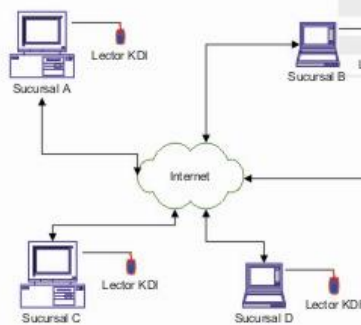

PERSTO									
Reporte Resumen Entrada/Salida por día									
/ 2003									
RFC: GBS-970425-969									
Razón Social: Persto									
No. Empleado	Nombre	Fecha	Entrada	Salida	Registros				
48	GARCIA LOPEZ, VICTOR RAUL	Lunes, 08/09/2003	08:07	17:57	/08:07	/16:57	/17:38	/17:57	
		Martes, 09/09/2003	07:48	17:53	/07:48	/17:53			
		Miércoles, 10/09/2003	08:05	17:52	/08:05	/17:52			
		Jueves, 11/09/2003	07:44	07:44	/07:44	/07:44			
		Viernes, 12/09/2003	07:43	07:43	/07:43	/07:43			
		Lunes, 15/09/2003	07:38	07:38	/07:38	/07:38			
		Miércoles, 17/09/2003	08:02	17:54	/08:02	/17:54			
		Jueves, 18/09/2003	07:43	18:07	/07:43	/18:07			
		Viernes, 19/09/2003	07:54	18:00	/07:54	/18:00**			
		Lunes, 22/09/2003	08:06	18:55	/08:06	/18:55			
		Martes, 23/09/2003	07:49	17:41	/07:49	/17:41			
		Miércoles, 24/09/2003	07:59	18:02	/07:59	/18:02			
		Jueves, 25/09/2003	08:00	18:13	/08:00	/18:13			
		Viernes, 26/09/2003	08:07	18:31	/08:07	/18:31			
6	GOMEZ GUTIERREZ, MIGUEL ANGEL	Lunes, 08/09/2003	10:54	17:58	/10:54	/16:57	/17:39	/17:58	
		Martes, 09/09/2003	10:36	17:53	/10:36	/16:31	/16:27	/17:53	
		Miércoles, 10/09/2003	10:54	17:53	/10:54	/13:52	/14:48	/17:53	
		Jueves, 11/09/2003	10:54	10:54	/10:54	/10:54			
		Viernes, 12/09/2003	11:15	11:15	/11:15	/11:15